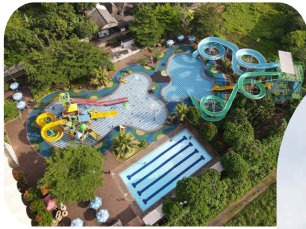

Sakura

LT : 90 m² LB : 65 m²

3 2 2