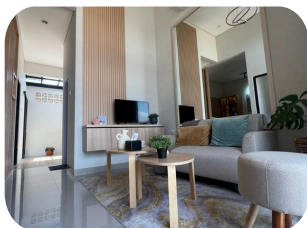

### Maple

LT : 66 m<sup>2</sup> LB : 32 m<sup>2</sup>

3 1 1

HARMONI PARK RESIDENCE @CILEUNGSi  
Maple  
SHOW UNIT  
TIPE: 44/66  
2-3 1-1 1

Scan disini