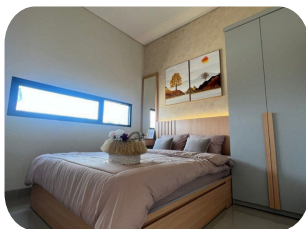

### Maple

LT : 66 m<sup>2</sup> LB : 32 m<sup>2</sup>

3 1 1

HARMONI PARK RESIDENCE @CILEUNGSi  
Maple  
SHOW UNIT  
TIPE: 44/66  
2-3 1-1 1

Scan disini