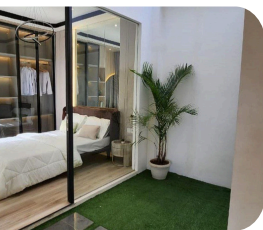

Kayana

LT : 72 m² LB : 36 m²

2 1 1

Scan disini

DI SEKITAR UNIT

- Sentul International Convention Center
- Sentul International Circuit
- Tol Sentul
- IKEA Sentul
- Universitas Trisakti

FASILITAS

- Commercial Gateway
- Shuttle Bus
- LRT Station
- Community Garden
- Adhi City Plaza

HUBUNGI KAMI : 0812-9160-6905