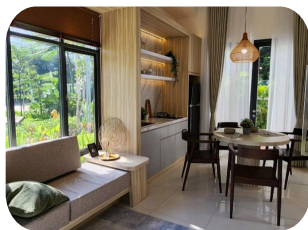

Kayana

LT : 72 m² LB : 36 m²

2 1 1

Scan disini

DI SEKITAR UNIT

- Sentul International Convention Center
- Sentul International Circuit
- Tol Sentul
- IKEA Sentul
- Universitas Trisakti

FASILITAS

- Commercial Gateway
- Shuttle Bus
- LRT Station
- Community Garden
- Adhi City Plaza

HUBUNGI KAMI : 0812-9160-6905