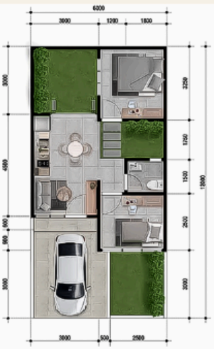

Hunian dengan Konsep Bali
Modern di Sentul

Harga Mulai
850 JT-an

Cicilan Mulai
4 JTan

DP
5%

Aruna

Free PPN
Free Biaya KPR

Scan disini

Standart

LT : 60 m² LB : 40 m²

Prime

LT : 70 m² LB : 60 m²

Scan disini

DI SEKITAR UNIT

- Sentul Internatioanl Convention Center
- Sentul International Sircuit
- Tol Sentul
- IKEA Sentul
- Universitas Trisakti

FASILITAS